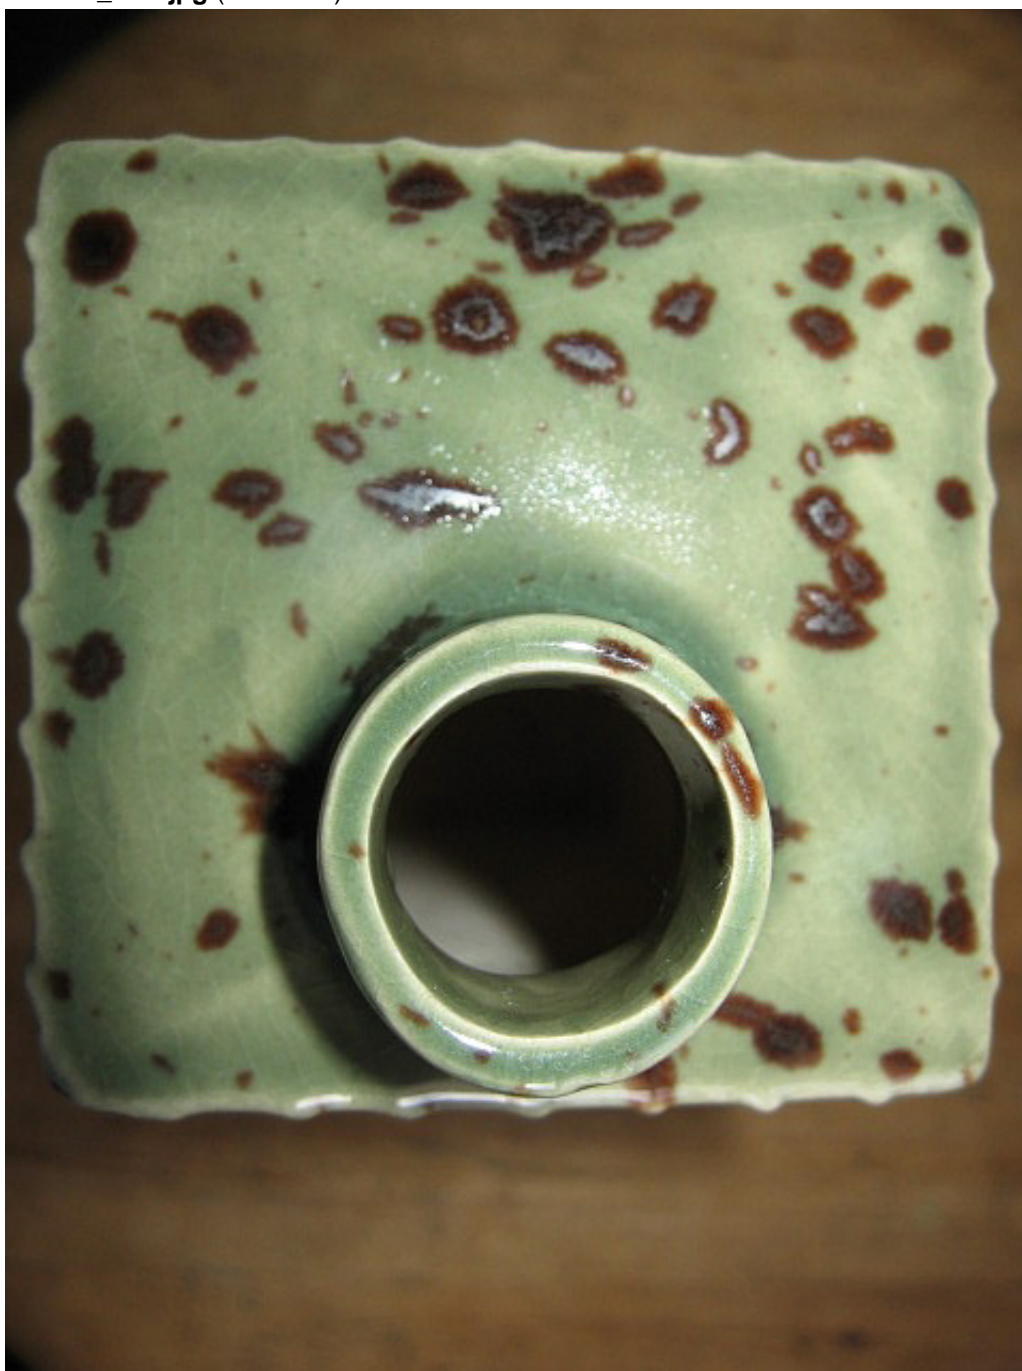

À IMG_cart.jpg (76.61 KB)

À IMG_car.jpg (94.84 KB)